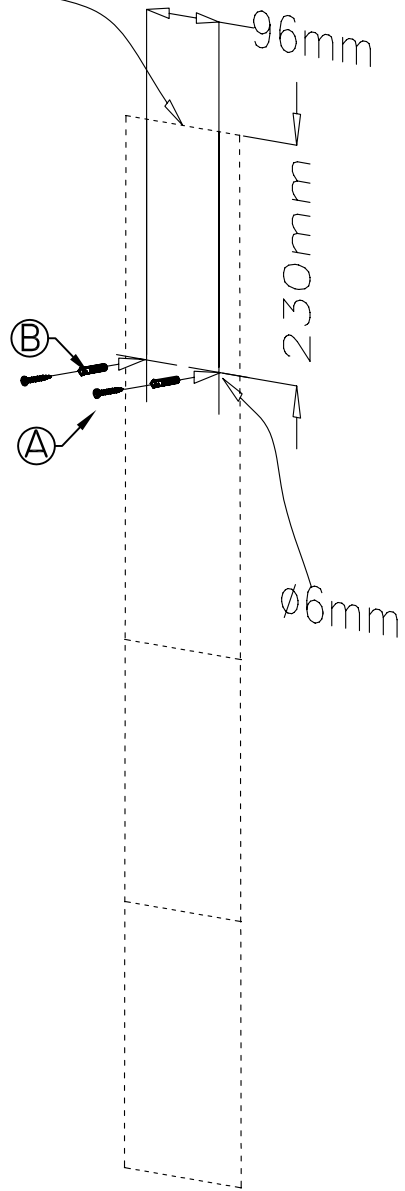

- (A)  4x40 2x
- (B)  2x

Oberkante  
Kabelkanal

MONTAGEANLEITUNG  
ASSEMBLY INSTRUCTIONS  
INSTRUCTIONS DE MONTAGE  
ISTRUZIONI PER IL MONTAGGIO

**VCM.**  
seit 25 Jahren

ARTIKEL-NR.: 17850/60/70-Lago

REV.: 3